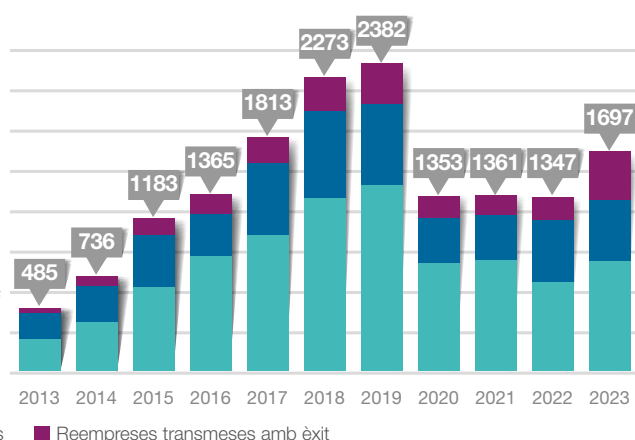

ANY
2023

BALANÇ | Reempresa

El servei **Reempresa** s'ofereix a través de 35 punts locals a tota la província de Barcelona, acompanyant i assessorant a persones reemprenedores i empreses cedents.

Dades clau

Els punts locals Reempresa amb major activitat

Evolució al llarg dels deu últims anys

Punts locals Reempresa amb major nombre de llocs de treball salvaguardats