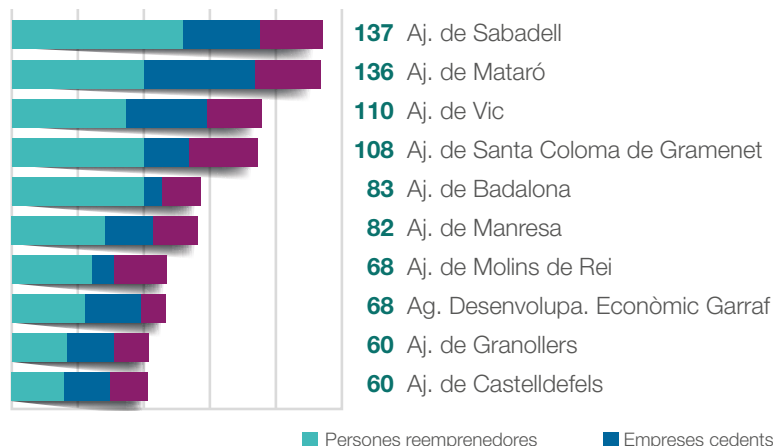

ANY
2023

BALANÇ | Reempresa

El servei **Reempresa** s'ofereix a través de 35 punts locals a tota la província de Barcelona, acompanyant i assessorant a persones reemprenedores i empreses cedents.

Dades clau

Els punts locals Reempresa amb major activitat

Evolució al llarg dels deu últims anys

Punts locals Reempresa amb major nombre de llocs de treball salvaguardats