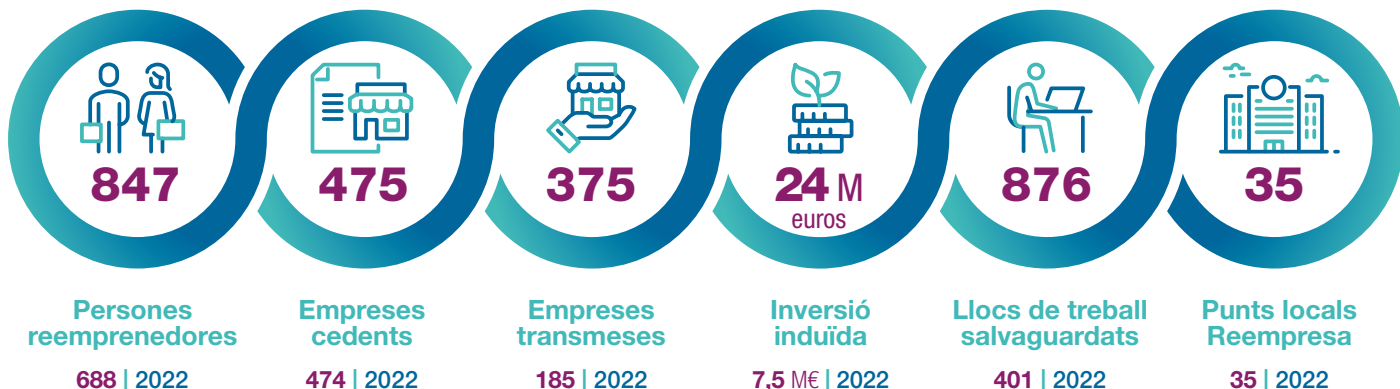

ANY
2023

BALANÇ | Reempresa

El servei **Reempresa** s'ofereix a través de 35 punts locals a tota la província de Barcelona, acompanyant i assessorant a persones reemprenedores i empreses cedents.

Dades clau

Els punts locals Reempresa amb major activitat

Evolució al llarg dels deu últims anys

Punts locals Reempresa amb major nombre de llocs de treball salvaguardats